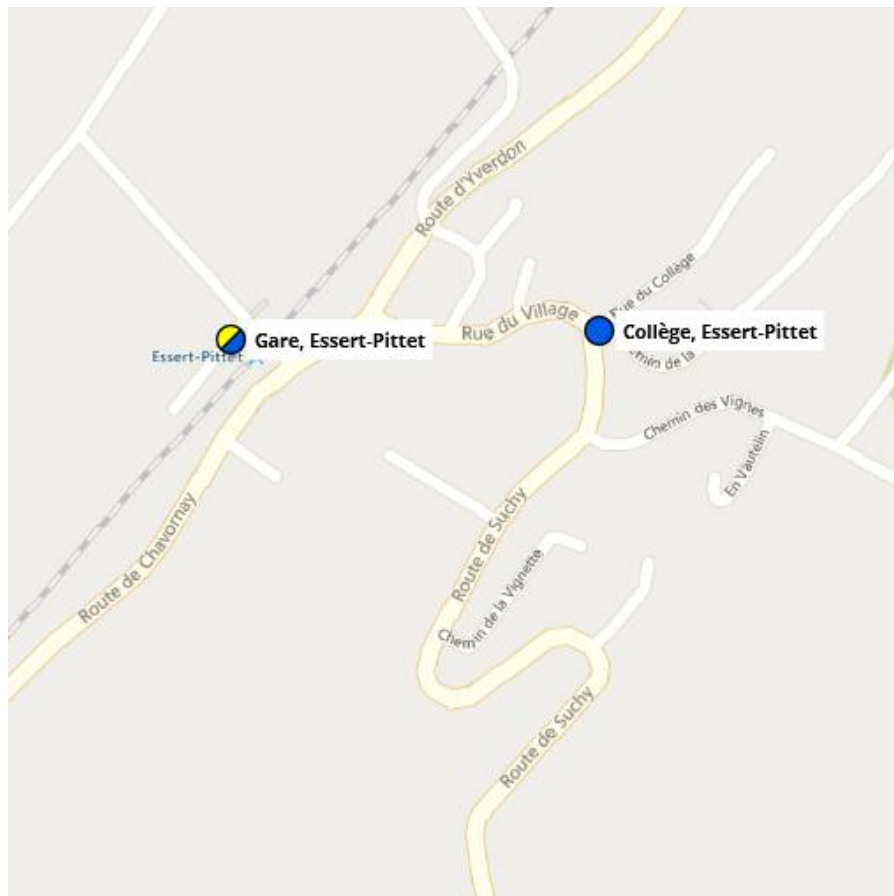

Essert-Pittet

Collège : Arrêt de transport scolaire situé au niveau du parking devant le collège d'Essert-Pittet

Gare. : Arrêt de transport scolaire et public (uniquement le train) situé à la gare d'Essert-Pittet