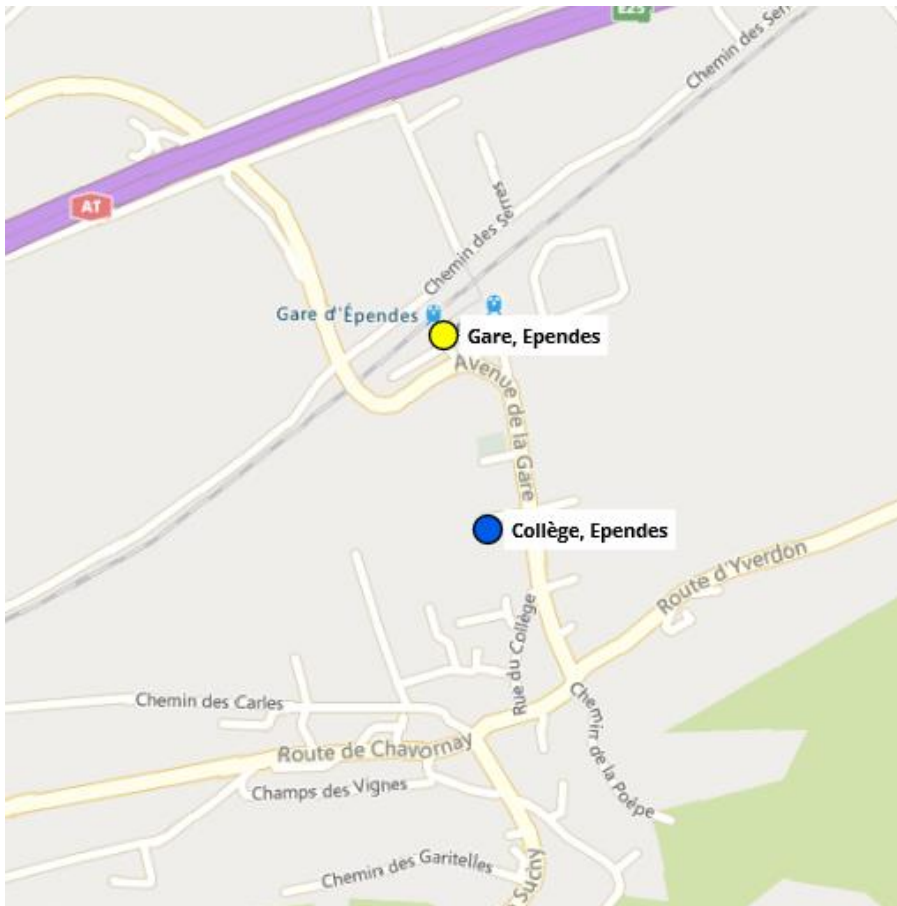

## Bavois - Hameaux

**Le Coudray** : Arrêt de transport scolaire situé dans le hameau du Coudray au sud du village de Bavois (au dessus de l'autoroute).

**La St-Prex** : Arrêt de transport scolaire situé à la ferme foraine de la St-Prex (au pied de la colline du Mormont) au sud du village de Bavois

**Epignau** : Arrêt de transport scolaire situé à l'intersection entre le chemin du Coteau et le chemin des Fleurettes

**Gare** : Arrêt de transport scolaire situé sur la place de la gare de Chavornay

## Chavornay – Hameaux

**Grand Pâquier** : Arrêt de transport scolaire situé dans le hameau forain de la compostière Axpo entre Chavornay et Orbe

**Le Pâquier** : Arrêt de transport scolaire situé dans le hameau forain au sud du Grand Pâquier

## Corcelles-sC

**Collège** : Arrêt de transport scolaire et public situé devant le collège, au centre du village

**Rte Chav.** : Arrêt de transport scolaire situé devant l'ancienne administration communale de Corcelles-sC