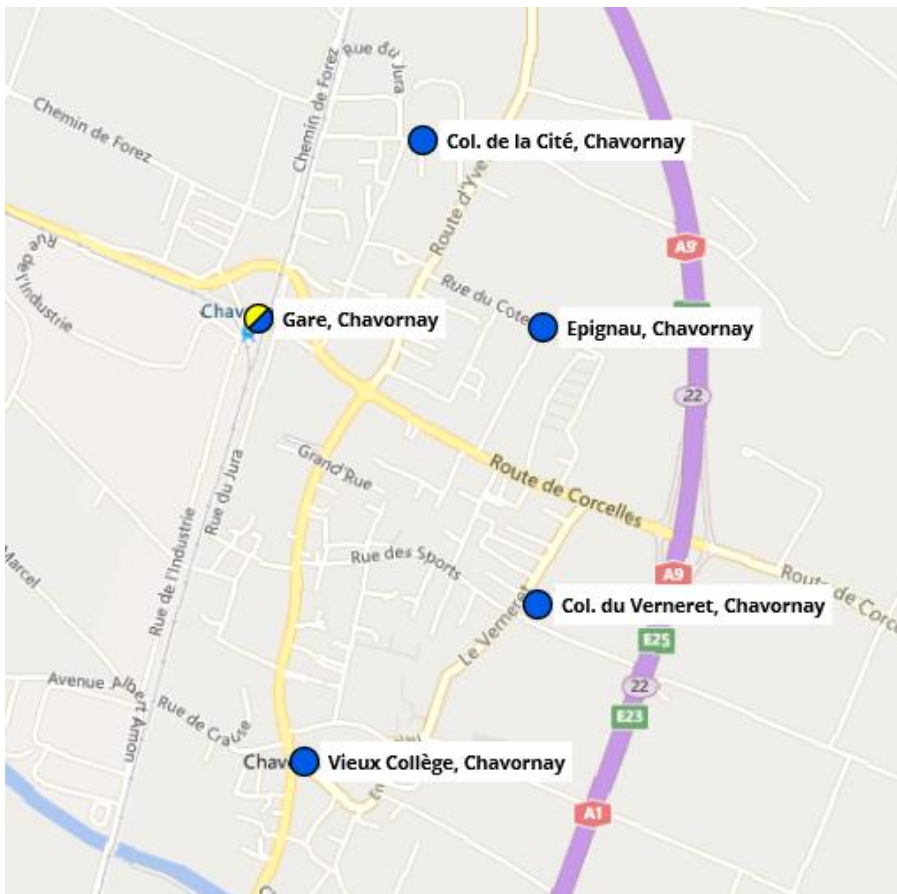

## Bavois - Hameaux

**Le Coudray** : Arrêt de transport scolaire situé dans le hameau du Coudray au sud du village de Bavois (au dessus de l'autoroute).

**La St-Prex** : Arrêt de transport scolaire situé à la ferme foraine de la St-Prex (au pied de la colline du Mormont) au sud du village de Bavois

## Belmont-sY - Village

**Battoir** : Arrêt de transport scolaire situé sur la place du Battoir

**Les Prés** : Arrêt de transport scolaire situé à la croisée du chemin de la Ferme-des-Prés et de la route de Suchy

## Belmont-sY – Village

**Le Villaret** : Arrêt de transport scolaire situé devant l'ancien collège, au centre du hameau du Villaret

**Epignau** : Arrêt de transport scolaire situé à l'intersection entre le chemin du Coteau et le chemin des Fleurettes

**Gare** : Arrêt de transport scolaire situé sur la place de la gare de Chavornay