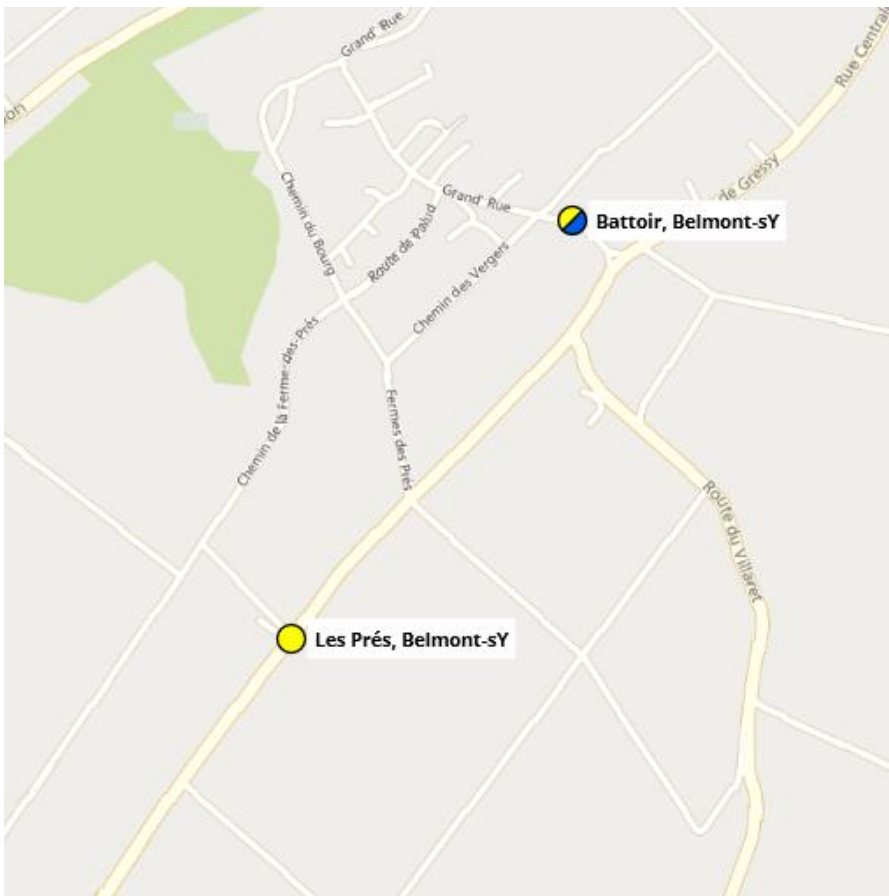

## Bavois - Village

**Collège** : Arrêt de transport scolaire situé devant le collège de Bavois

**Ancien pressoir** : Arrêt de transport scolaire situé devant l'ancien pressoir. Le bus passe par la rue de la Côte, fait le tour du quartier des Bordes et revient à l'arrêt.

**Ferme Gaudard-Vez** : Arrêt de transport scolaire situé devant la ferme Gaudard-Vez

## Bavois - Hameaux

**Le Coudray** : Arrêt de transport scolaire situé dans le hameau du Coudray au sud du village de Bavois (au dessus de l'autoroute).

**La St-Prex** : Arrêt de transport scolaire situé à la ferme foraine de la St-Prex (au pied de la colline du Mormont) au sud du village de Bavois

## Belmont-sY – Village

**Le Villaret** : Arrêt de transport scolaire situé devant l'ancien collège, au centre du hameau du Villaret