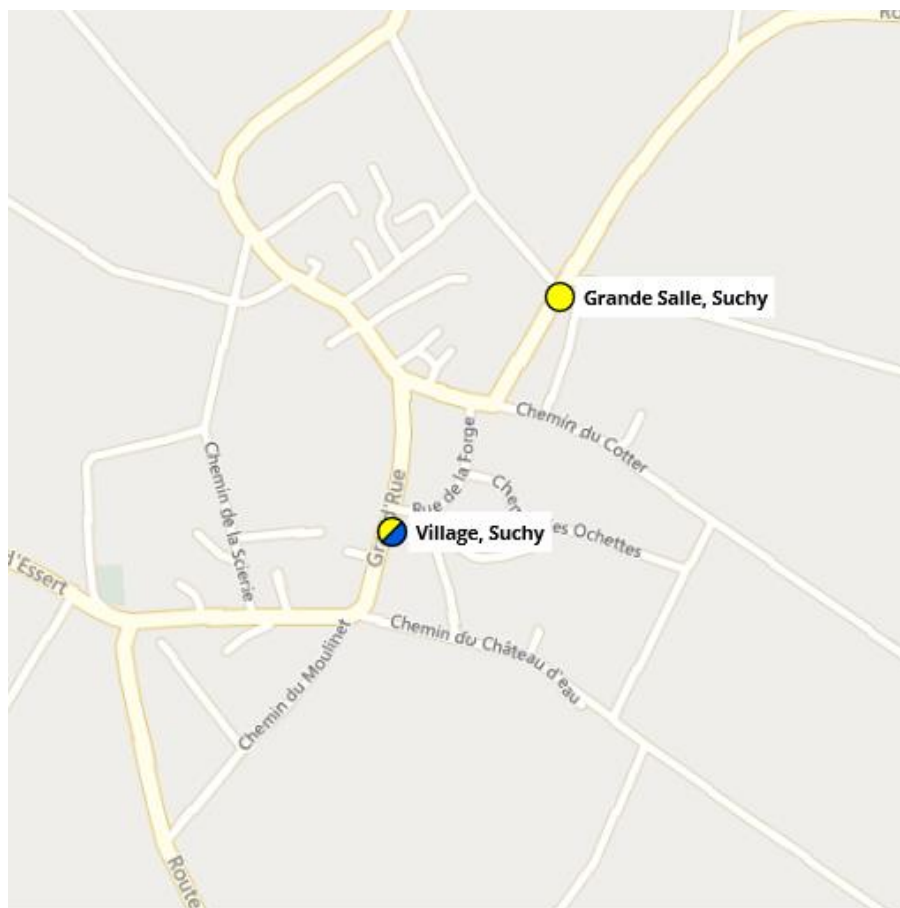

Suchy

Village : Arrêt de transport scolaire et public situé vers l'Eglise, au centre du village

Grande Salle. : Arrêt de transport public situé sur la route de Belmont, proche de la Grande Salle de Suchy