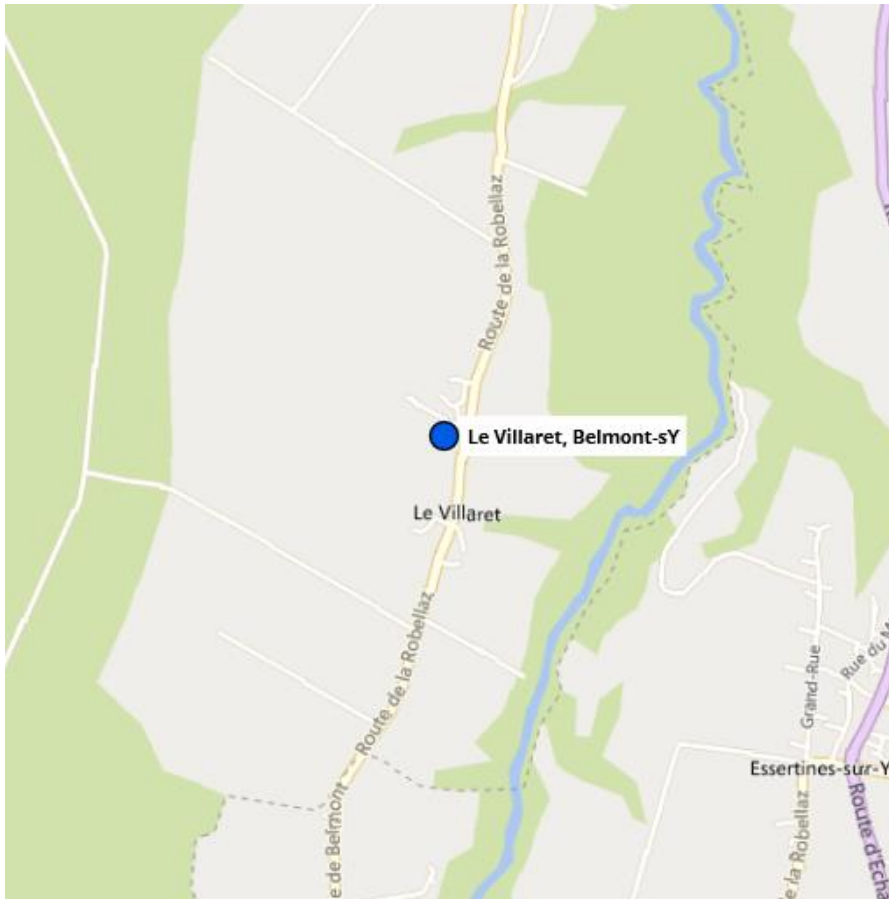

**Ferme Gaudard-Vez** : Arrêt de transport scolaire situé devant la ferme Gaudard-Vez

## Bavois - Hameaux

**Le Coudray** : Arrêt de transport scolaire situé dans le hameau du Coudray au sud du village de Bavois (au dessus de l'autoroute).

**La St-Prex** : Arrêt de transport scolaire situé à la ferme foraine de la St-Prex (au pied de la colline du Mormont) au sud du village de Bavois

## Belmont-sY - Village

**Battoir** : Arrêt de transport scolaire situé sur la place du Battoir

**Les Prés** : Arrêt de transport scolaire situé à la croisée du chemin de la Ferme-des-Prés et de la route de Suchy

## Belmont-sY – Village

**Le Villaret** : Arrêt de transport scolaire situé devant l'ancien collège, au centre du hameau du Villaret