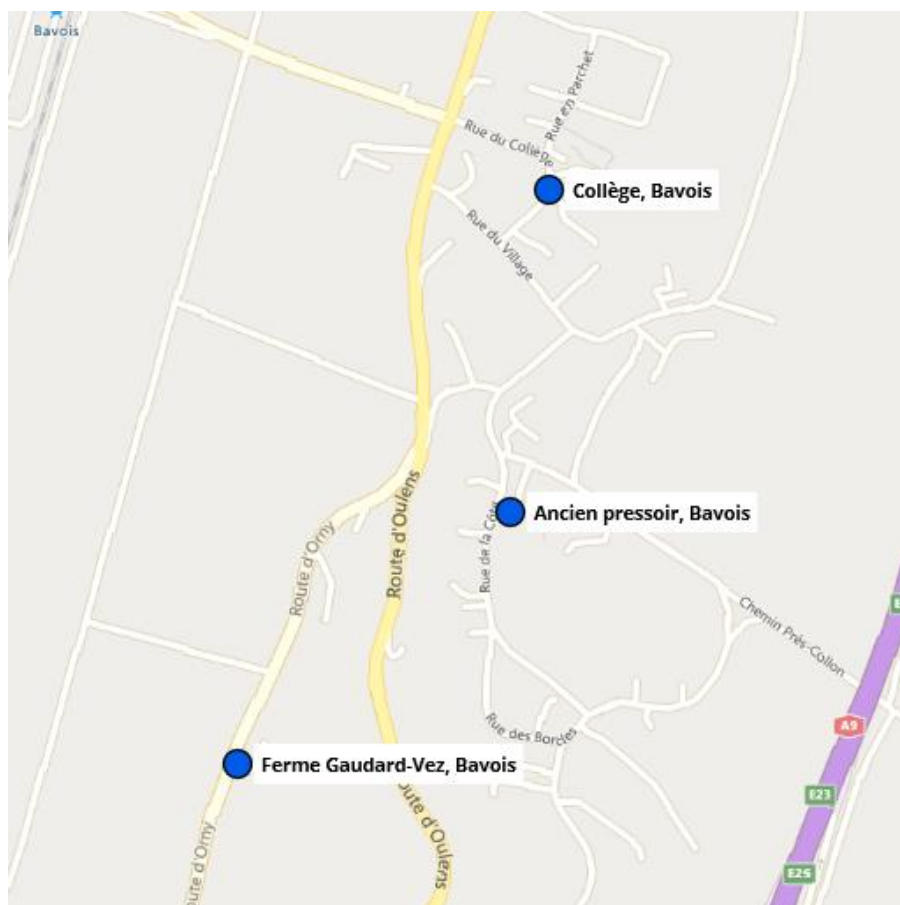

# Localisation des arrêts de bus utilisés pour les transports scolaires et publics du cercle scolaire de Chavornay

## Bavois - Village

**Collège** : Arrêt de transport scolaire situé devant le collège de Bavois

**Ancien pressoir** : Arrêt de transport scolaire situé devant l'ancien pressoir. Le bus passe par la rue de la Côte, fait le tour du quartier des Bordes et revient à l'arrêt.

## Bavois - Hameaux

**Le Coudray** : Arrêt de transport scolaire situé dans le hameau du Coudray au sud du village de Bavois (au dessus de l'autoroute).

**La St-Prex** : Arrêt de transport scolaire situé à la ferme foraine de la St-Prex (au pied de la colline du Mormont) au sud du village de Bavois

**Epignau** : Arrêt de transport scolaire situé à l'intersection entre le chemin du Coteau et le chemin des Fleurettes

**Gare** : Arrêt de transport scolaire situé sur la place de la gare de Chavornay