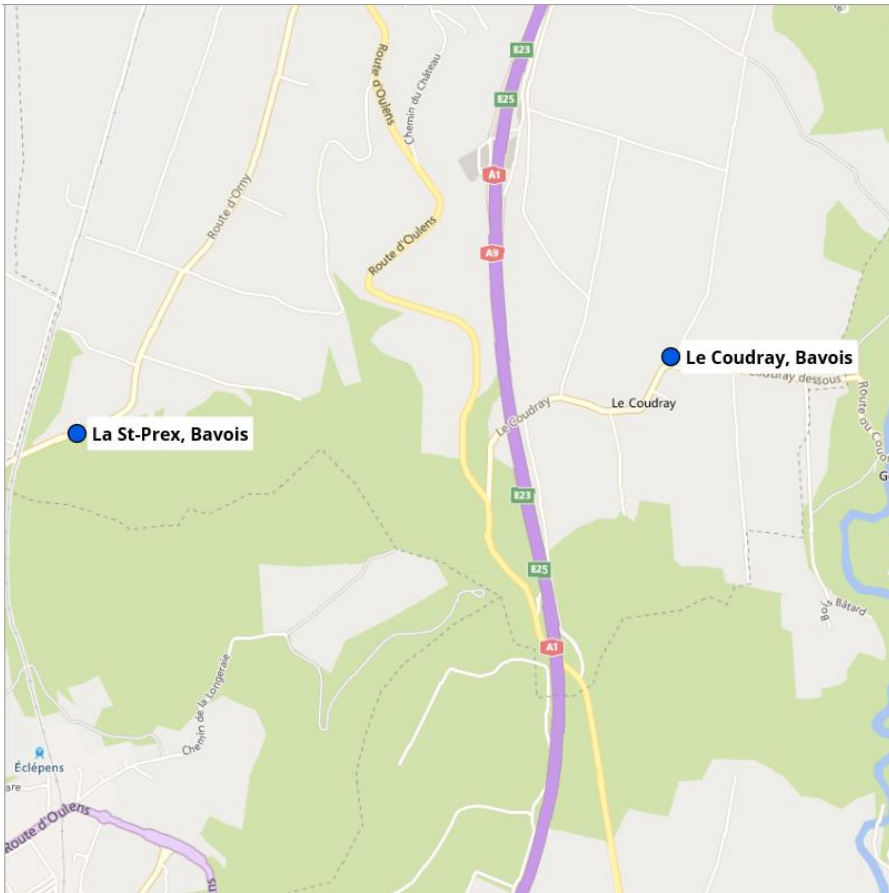

## Bavois - Village

**Collège** : Arrêt de transport scolaire situé devant le collège de Bavois

**Ancien pressoir** : Arrêt de transport scolaire situé devant l'ancien pressoir. Le bus passe par la rue de la Côte, fait le tour du quartier des Bordes et revient à l'arrêt.

**Ferme Gaudard-Vez** : Arrêt de transport scolaire situé devant la ferme Gaudard-Vez

## Bavois - Hameaux

**Le Coudray** : Arrêt de transport scolaire situé dans le hameau du Coudray au sud du village de Bavois (au dessus de l'autoroute).

**La St-Prex** : Arrêt de transport scolaire situé à la ferme foraine de la St-Prex (au pied de la colline du Mormont) au sud du village de Bavois

## Belmont-sY – Village

**Le Villaret** : Arrêt de transport scolaire situé devant l'ancien collège, au centre du hameau du Villaret